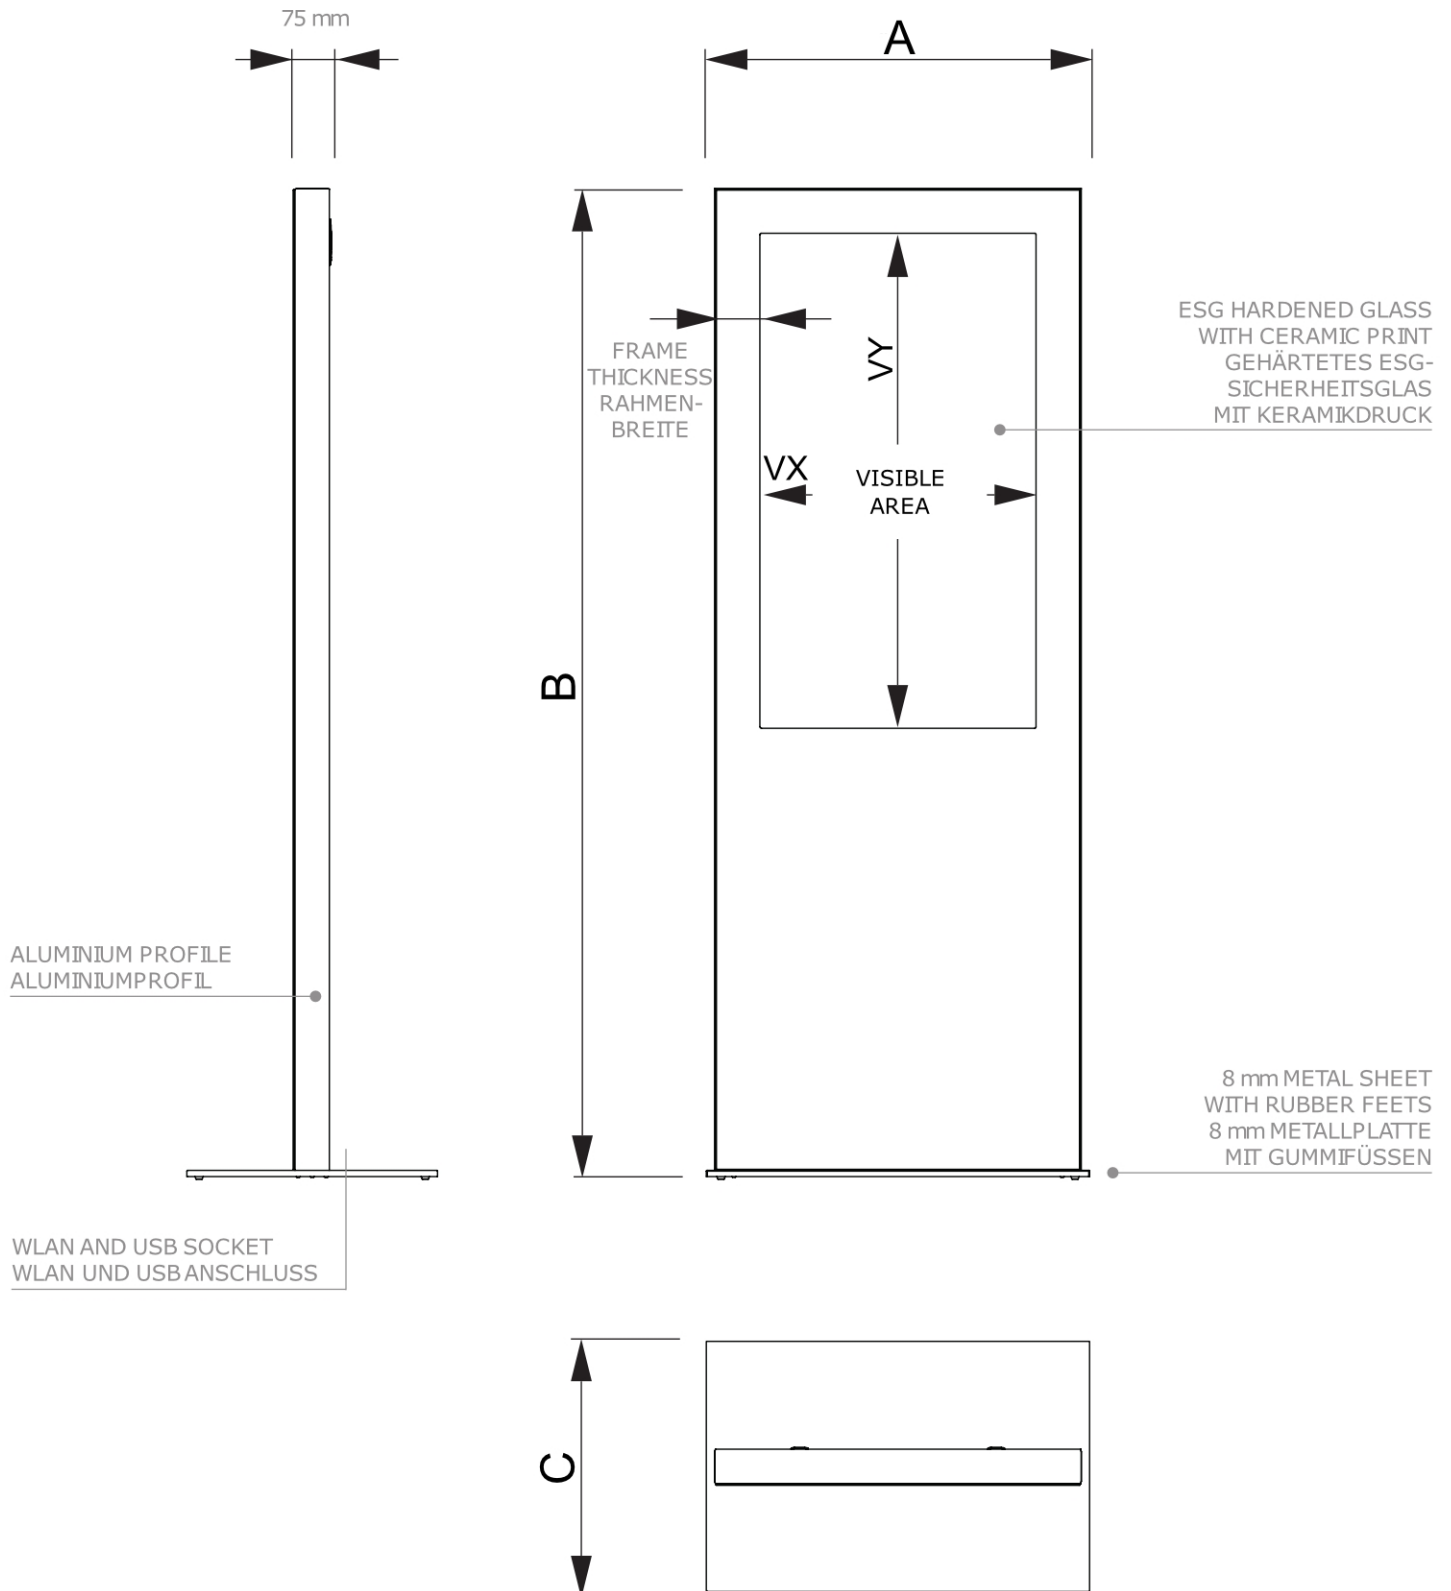

PRODUKT ARKUSZ

Totem Cyfrowy Slim Czarny z monitorem Samsung 50" z Folią Dotyk

DISTOTEMBL50ESFT